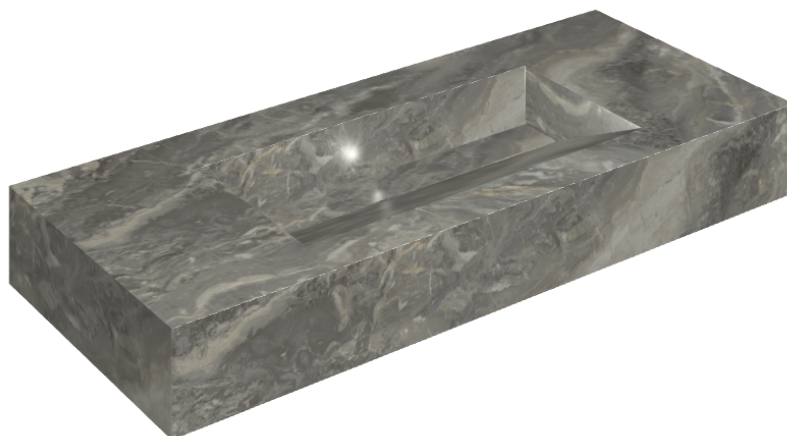

ИЗДЕЛИЕ С ВЫБРАННЫМИ ВАМИ ПАРАМЕТРАМИ.

Артикул:

620810000012

Fly Evo

Раковина 120

Облицовка изделия

Шарм Делюкс
Гриджио Оробио
Натуральный

Цвета и другие эстетические характеристики плитки на иллюстрациях на сайте являются ориентировочными. Перед покупкой всегда смотрите образцы вживую.