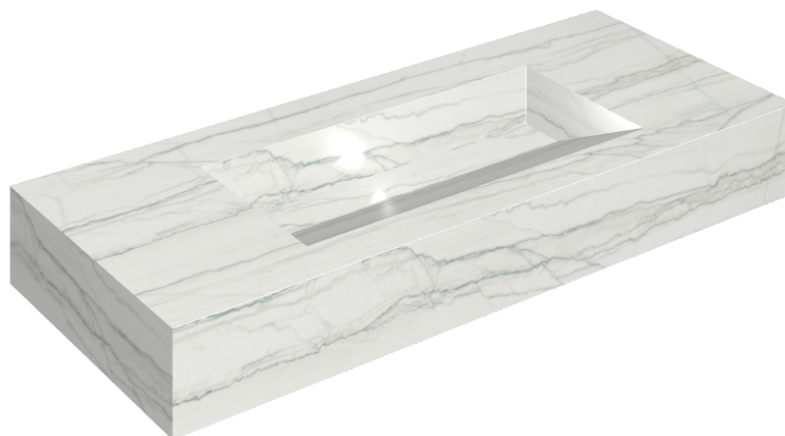

## Раковина 120

Облицовка изделия

Шарм Эдванс  
Платинум Уайт  
Натуральный

Цвета и другие эстетические характеристики плитки на иллюстрациях на сайте являются ориентировочными. Перед покупкой всегда смотрите образцы вживую.