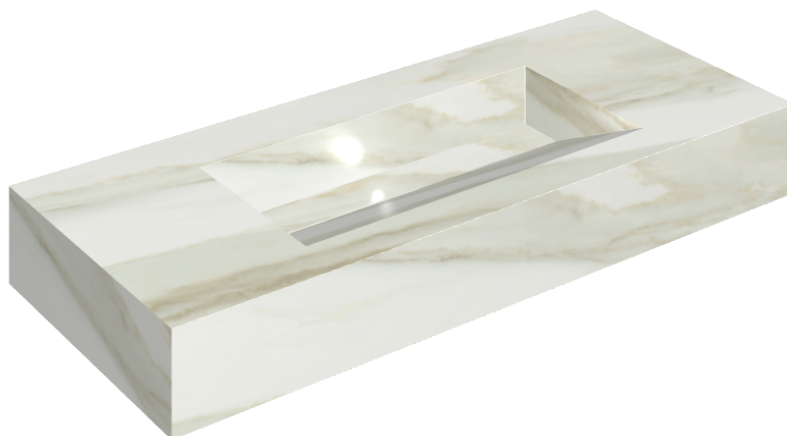

ИЗДЕЛИЕ С ВЫБРАННЫМИ ВАМИ ПАРАМЕТРАМИ.

Артикул:

620810000012

Fly Evo

Раковина 120

Облицовка изделия
Шарм Эдванс Кремо
Деликато
Натуральный

Цвета и другие эстетические характеристики плитки на иллюстрациях на сайте являются ориентировочными. Перед покупкой всегда смотрите образцы вживую.