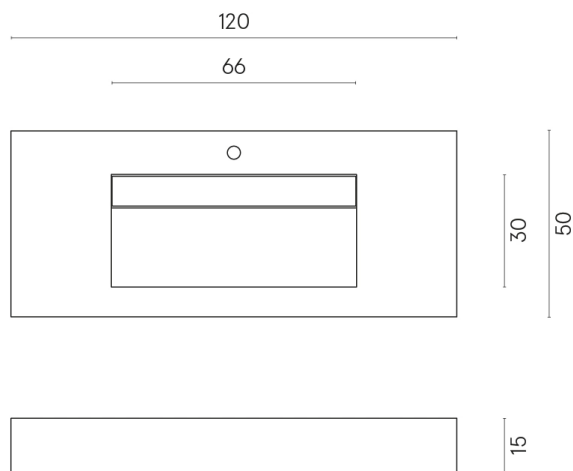

ИЗДЕЛИЕ С ВЫБРАННЫМИ ВАМИ ПАРАМЕТРАМИ.

Артикул: 620810000012

Fly Evo

Раковина 120

Облицовка изделия

Шарм Эдванс
Элегант Браун Люкс

Цвета и другие эстетические характеристики плитки на иллюстрациях на сайте являются ориентировочными. Перед покупкой всегда смотрите образцы вживую.