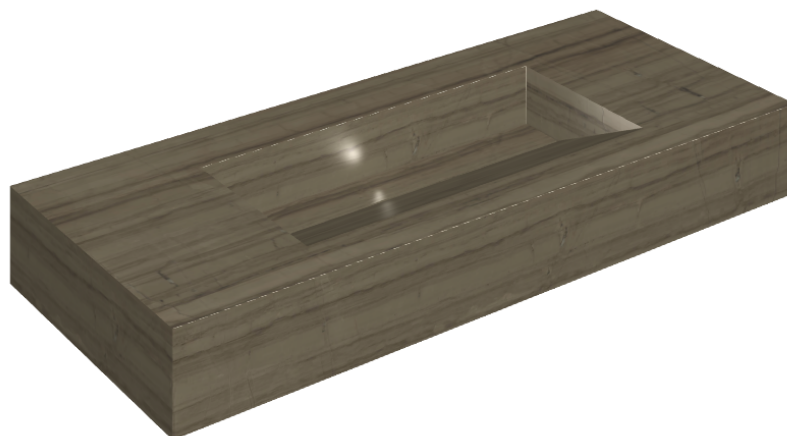

ИЗДЕЛИЕ С ВЫБРАННЫМИ ВАМИ ПАРАМЕТРАМИ.

Артикул: 620810000012

Fly Evo

Раковина 120

Облицовка изделия

Шарм Эдванс
Элегант Браун Люкс

Цвета и другие эстетические характеристики плитки на иллюстрациях на сайте являются ориентировочными. Перед покупкой всегда смотрите образцы вживую.