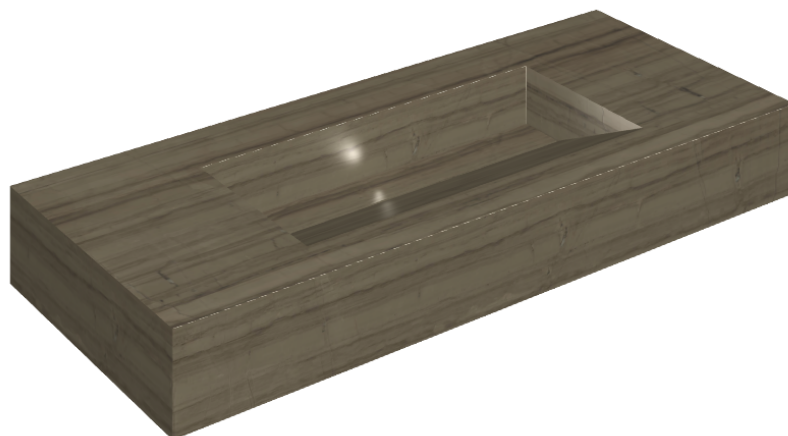

ИЗДЕЛИЕ С ВЫБРАННЫМИ ВАМИ ПАРАМЕТРАМИ.

Артикул:

620810000012

Fly Evo

Раковина 120

Облицовка изделия

Шарм Эдванс
Элегант Браун Люкс

Цвета и другие эстетические характеристики плитки на иллюстрациях на сайте являются ориентировочными. Перед покупкой всегда смотрите образцы вживую.