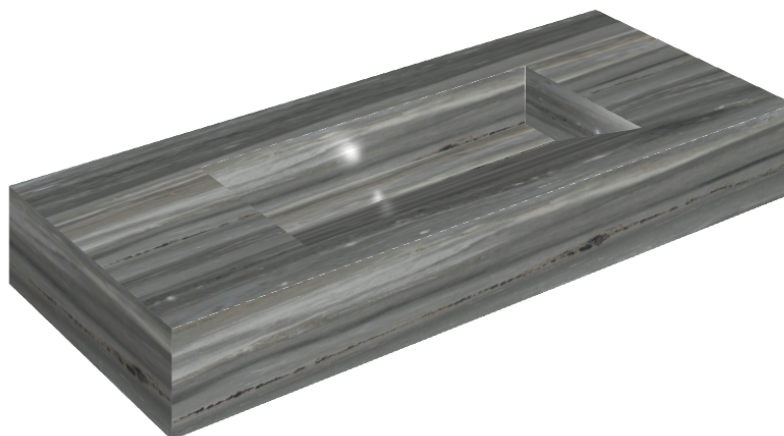

ИЗДЕЛИЕ С ВЫБРАННЫМИ ВАМИ ПАРАМЕТРАМИ.

Артикул:

620810000012

# Fly Evo

## Раковина 120

Облицовка изделия

Шарм Эдванс  
Палиссандро Дарк  
Люкс

Цвета и другие эстетические характеристики плитки на иллюстрациях на сайте являются ориентировочными. Перед покупкой всегда смотрите образцы вживую.