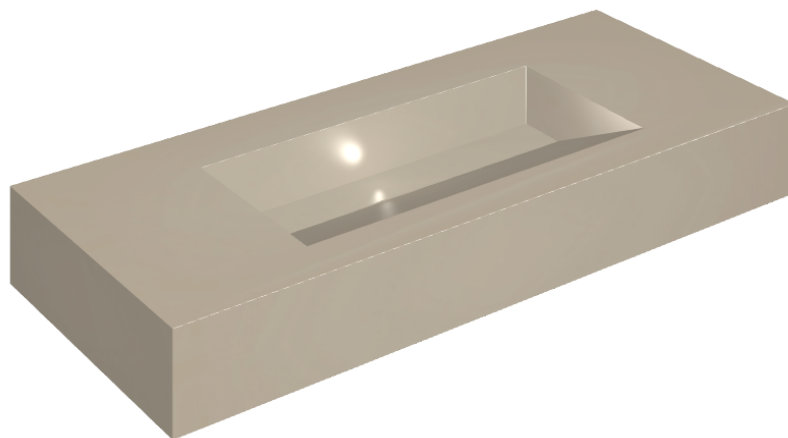

ИЗДЕЛИЕ С ВЫБРАННЫМИ ВАМИ ПАРАМЕТРАМИ.

Артикул:

620810000012

Fly Evo

Раковина 120

Облицовка изделия

Метрополис Гласс
Паудер Люкс

Цвета и другие эстетические характеристики плитки на иллюстрациях на сайте являются ориентировочными. Перед покупкой всегда смотрите образцы вживую.