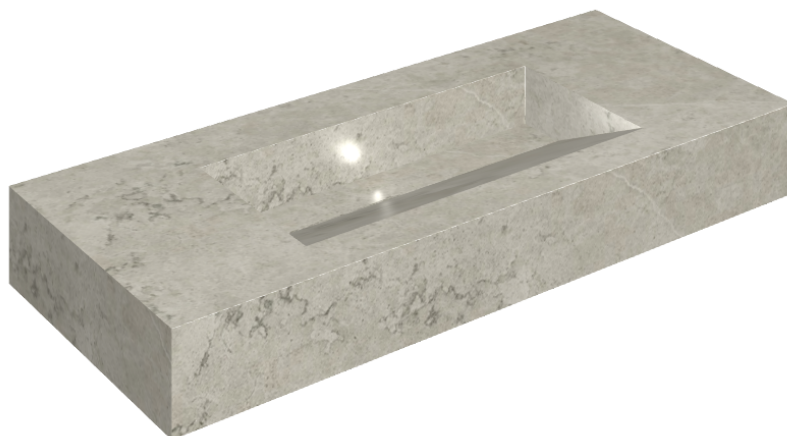

ИЗДЕЛИЕ С ВЫБРАННЫМИ ВАМИ ПАРАМЕТРАМИ.

Артикул:

620810000012

Fly Evo

Раковина 120

Облицовка изделия

Метрополис
Абсолют Сильвер
Натуральный

Цвета и другие эстетические характеристики плитки на иллюстрациях на сайте являются ориентировочными. Перед покупкой всегда смотрите образцы вживую.