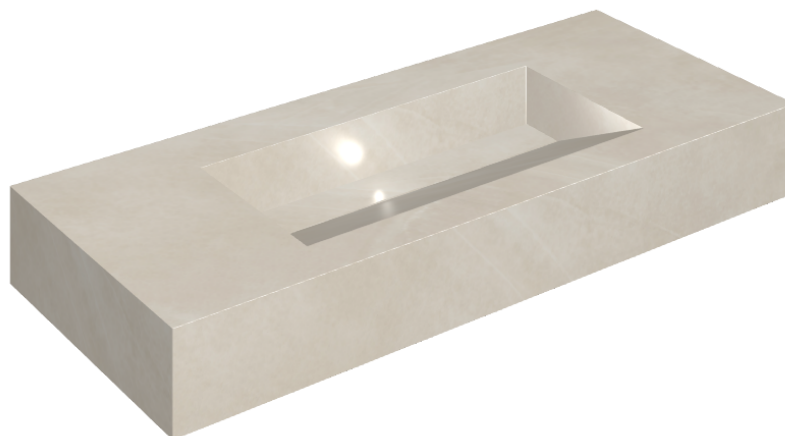

ИЗДЕЛИЕ С ВЫБРАННЫМИ ВАМИ ПАРАМЕТРАМИ.

Артикул: 620810000012

Fly Evo

Раковина 120

Облицовка изделия

Континуум Пьюр
Натуральный

Цвета и другие эстетические характеристики плитки на иллюстрациях на сайте являются ориентировочными. Перед покупкой всегда смотрите образцы вживую.