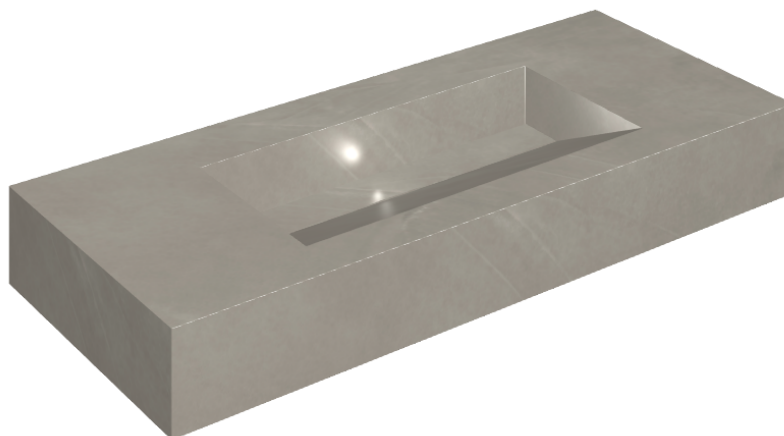

ИЗДЕЛИЕ С ВЫБРАННЫМИ ВАМИ ПАРАМЕТРАМИ.

Артикул:

620810000012

Fly Evo

Раковина 120

Облицовка изделия

Континуум Айрон
Натуральный

Цвета и другие эстетические характеристики плитки на иллюстрациях на сайте являются ориентировочными. Перед покупкой всегда смотрите образцы вживую.