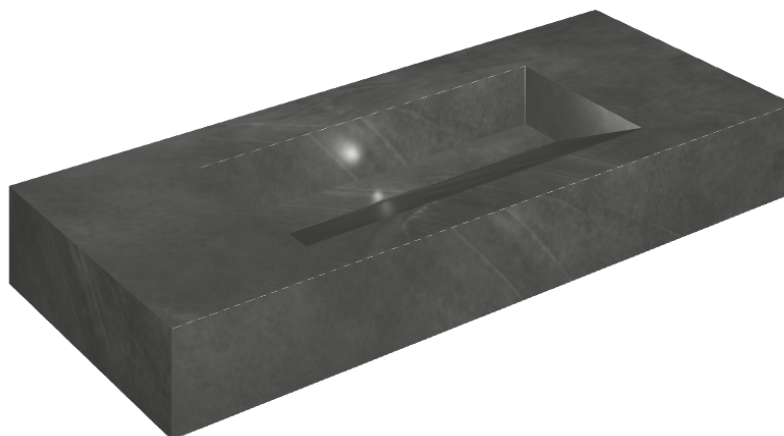

ИЗДЕЛИЕ С ВЫБРАННЫМИ ВАМИ ПАРАМЕТРАМИ.

Артикул:

620810000012

## Раковина 120

Облицовка изделия  
Континуум Петрол  
Натуральный

Цвета и другие эстетические характеристики плитки на иллюстрациях на сайте являются ориентировочными. Перед покупкой всегда смотрите образцы вживую.