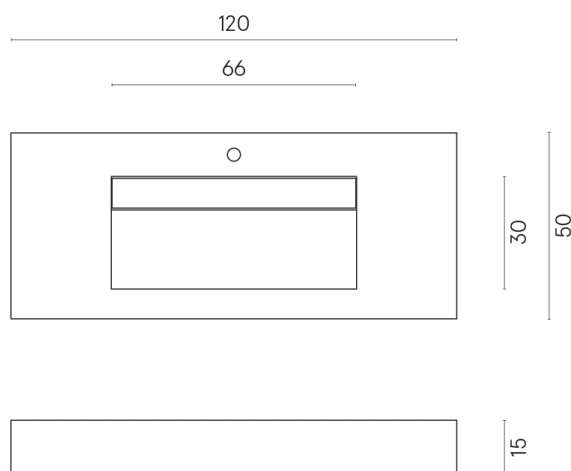

ИЗДЕЛИЕ С ВЫБРАННЫМИ ВАМИ ПАРАМЕТРАМИ.

Артикул:

620810000012

Fly Evo

Раковина 120

Облицовка изделия

Континуум Стоун
Беж Натуральный

Цвета и другие эстетические характеристики плитки на иллюстрациях на сайте являются ориентировочными. Перед покупкой всегда смотрите образцы вживую.