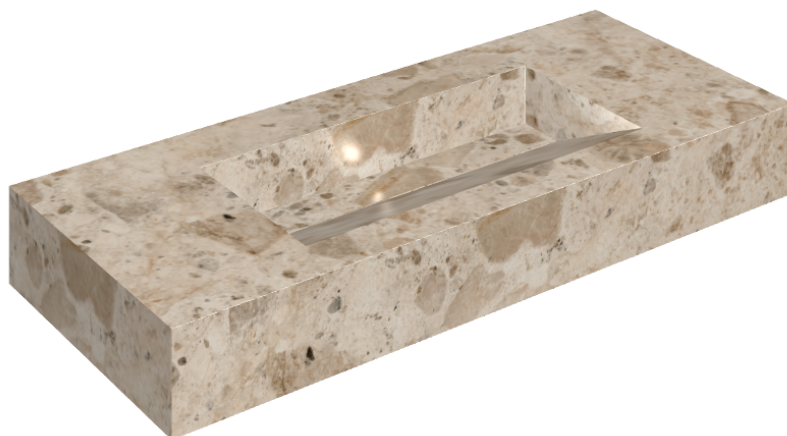

ИЗДЕЛИЕ С ВЫБРАННЫМИ ВАМИ ПАРАМЕТРАМИ.

Артикул:

620810000012

Fly Evo

Раковина 120

Облицовка изделия

Континуум Стоун
Беж Натуральный

Цвета и другие эстетические характеристики плитки на иллюстрациях на сайте являются ориентировочными. Перед покупкой всегда смотрите образцы вживую.