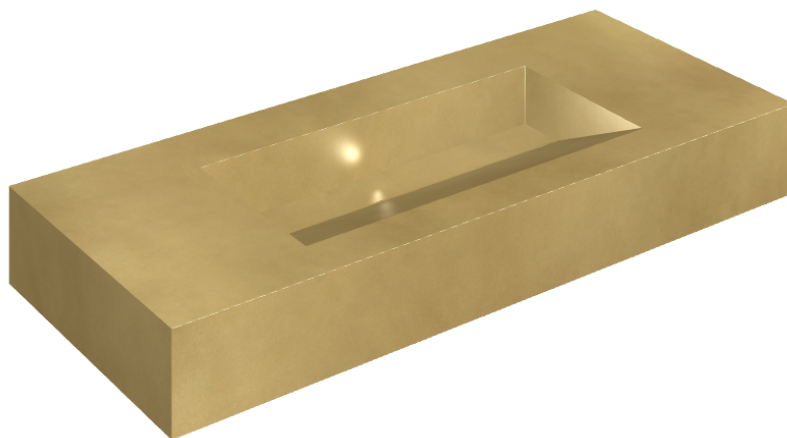

ИЗДЕЛИЕ С ВЫБРАННЫМИ ВАМИ ПАРАМЕТРАМИ.

Артикул:

620810000012

## Раковина 120

Облицовка изделия

Континуум Брасс  
Голд Шлифованный

Цвета и другие эстетические характеристики плитки на иллюстрациях на сайте являются ориентировочными. Перед покупкой всегда смотрите образцы вживую.