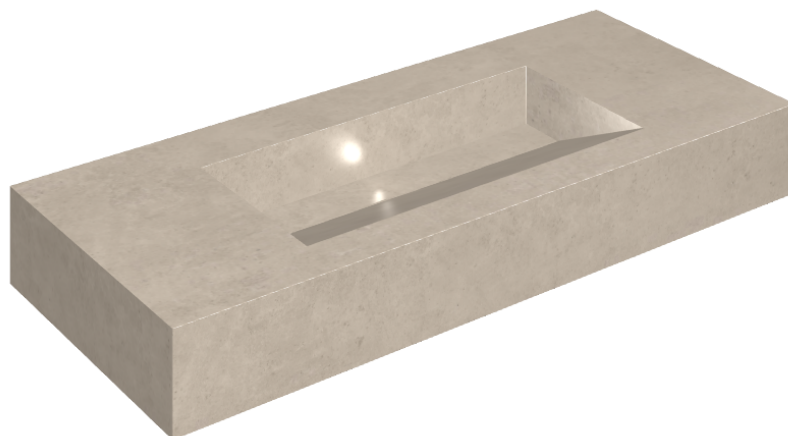

ИЗДЕЛИЕ С ВЫБРАННЫМИ ВАМИ ПАРАМЕТРАМИ.

Артикул:

620810000012

Fly Evo

Раковина 120

Облицовка изделия

Этернум Крим
Натуральный

Цвета и другие эстетические характеристики плитки на иллюстрациях на сайте являются ориентировочными. Перед покупкой всегда смотрите образцы вживую.