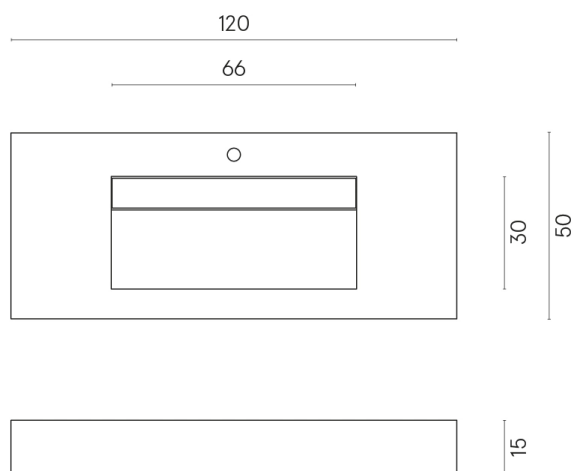

ИЗДЕЛИЕ С ВЫБРАННЫМИ ВАМИ ПАРАМЕТРАМИ.

Артикул:

620810000012

Fly Evo

Раковина 120

Облицовка изделия

Этернум Волкано
Натуральный

Цвета и другие эстетические характеристики плитки на иллюстрациях на сайте являются ориентировочными. Перед покупкой всегда смотрите образцы вживую.