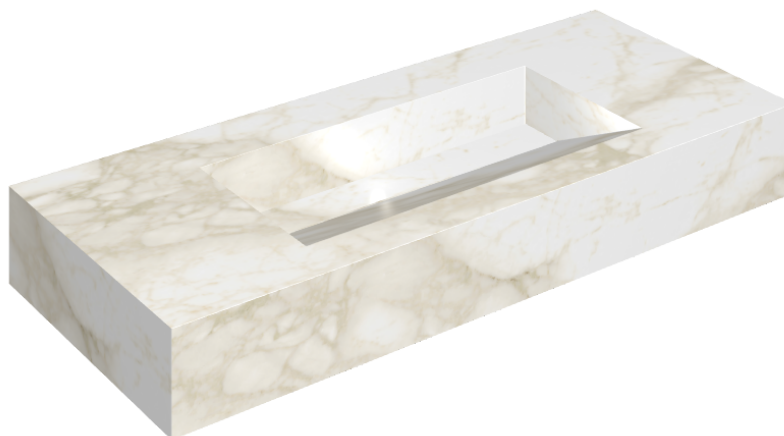

ИЗДЕЛИЕ С ВЫБРАННЫМИ ВАМИ ПАРАМЕТРАМИ.

Артикул:

620810000012

Fly Evo

Раковина 120

Облицовка изделия

Этернум Каррара
Люкс

Цвета и другие эстетические характеристики плитки на иллюстрациях на сайте являются ориентировочными. Перед покупкой всегда смотрите образцы вживую.