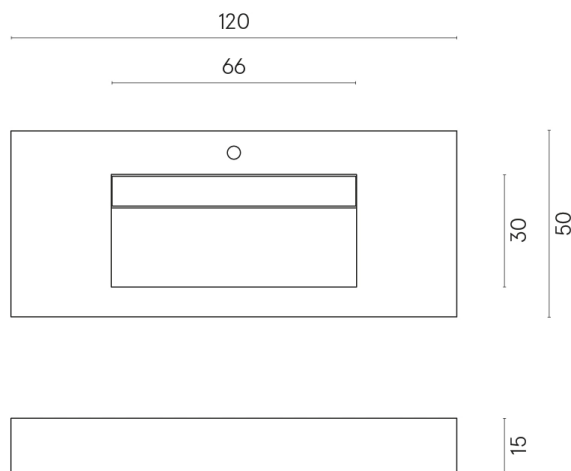

ИЗДЕЛИЕ С ВЫБРАННЫМИ ВАМИ ПАРАМЕТРАМИ.

Артикул:

620810000012

Fly Evo

Раковина 120

Облицовка изделия

Этернум Гласс Авио
Люкс

Цвета и другие эстетические характеристики плитки на иллюстрациях на сайте являются ориентировочными. Перед покупкой всегда смотрите образцы вживую.