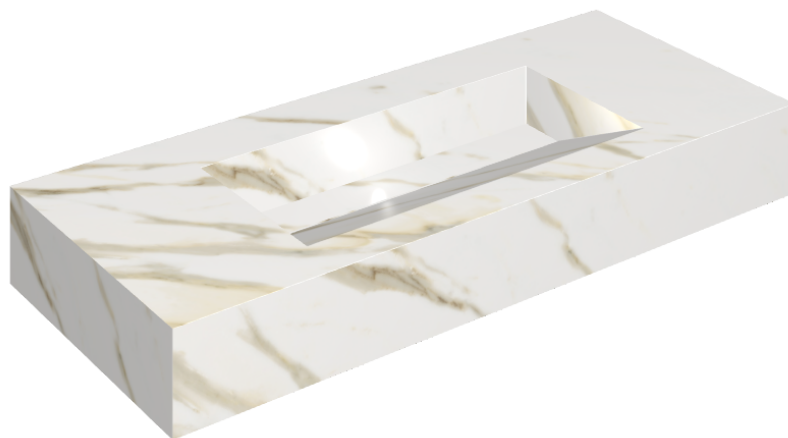

## Раковина 120

Облицовка изделия

Стелларис  
Калакатта Голд  
Натуральный

Цвета и другие эстетические характеристики плитки на иллюстрациях на сайте являются ориентировочными. Перед покупкой всегда смотрите образцы вживую.