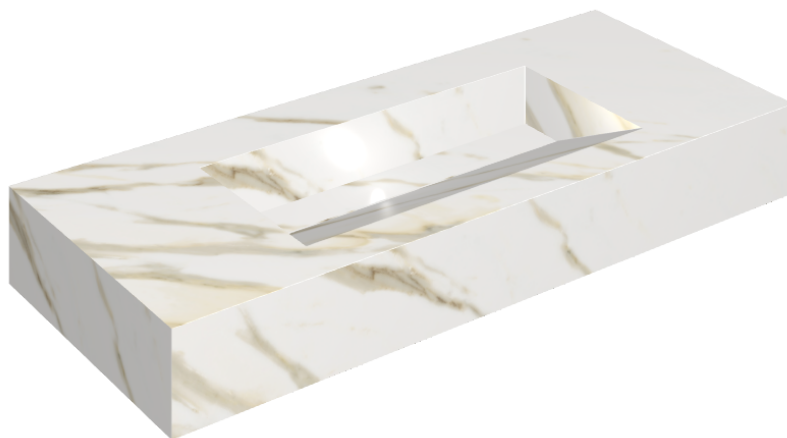

ИЗДЕЛИЕ С ВЫБРАННЫМИ ВАМИ ПАРАМЕТРАМИ.

Артикул:

620810000012

Fly Evo

Раковина 120

Облицовка изделия

Стелларис
Калакатта Голд
Натуральный

Цвета и другие эстетические характеристики плитки на иллюстрациях на сайте являются ориентировочными. Перед покупкой всегда смотрите образцы вживую.