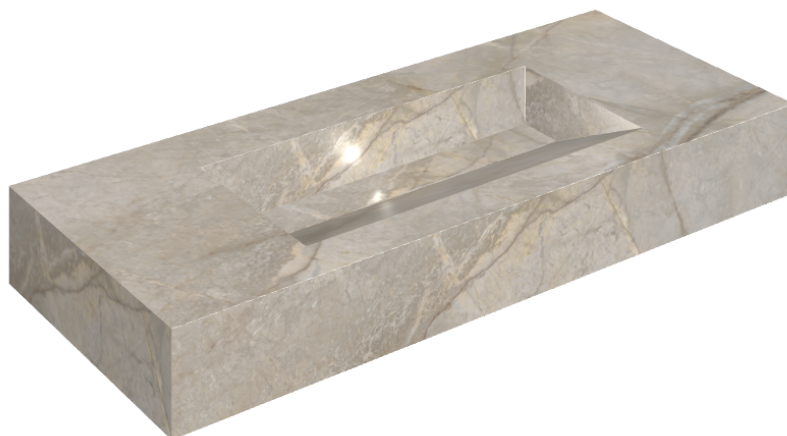

ИЗДЕЛИЕ С ВЫБРАННЫМИ ВАМИ ПАРАМЕТРАМИ.

Артикул:

620810000012

Fly Evo

Раковина 120

Облицовка изделия

Стелларис Элегант
Сильвер
Натуральный

Цвета и другие эстетические характеристики плитки на иллюстрациях на сайте являются ориентировочными. Перед покупкой всегда смотрите образцы вживую.