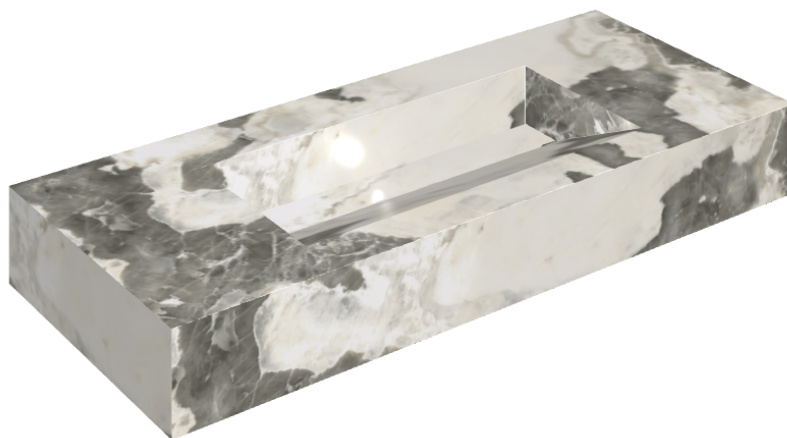

ИЗДЕЛИЕ С ВЫБРАННЫМИ ВАМИ ПАРАМЕТРАМИ.

Артикул:

620810000012

Fly Evo

Раковина 120

Облицовка изделия

Стелларис Довер
Лайт Натуральный

Цвета и другие эстетические характеристики плитки на иллюстрациях на сайте являются ориентировочными. Перед покупкой всегда смотрите образцы вживую.