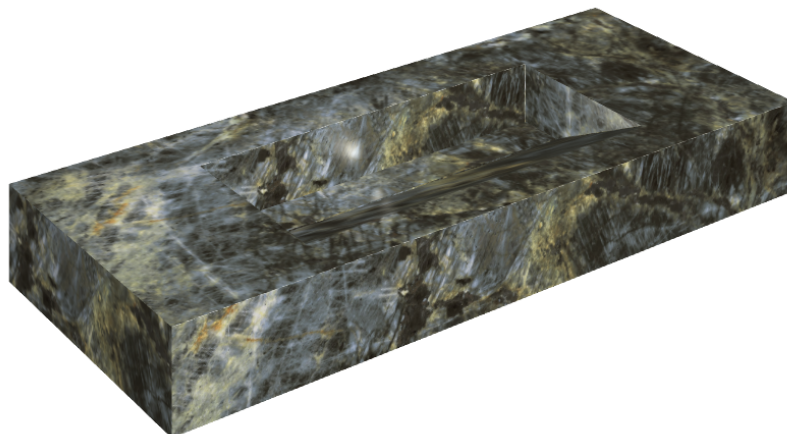

ИЗДЕЛИЕ С ВЫБРАННЫМИ ВАМИ ПАРАМЕТРАМИ.

Артикул:

620810000012

Fly Evo

Раковина 120

Облицовка изделия

Стелларис
Мадагаскар Дарк
Натуральный

Цвета и другие эстетические характеристики плитки на иллюстрациях на сайте являются ориентировочными. Перед покупкой всегда смотрите образцы вживую.