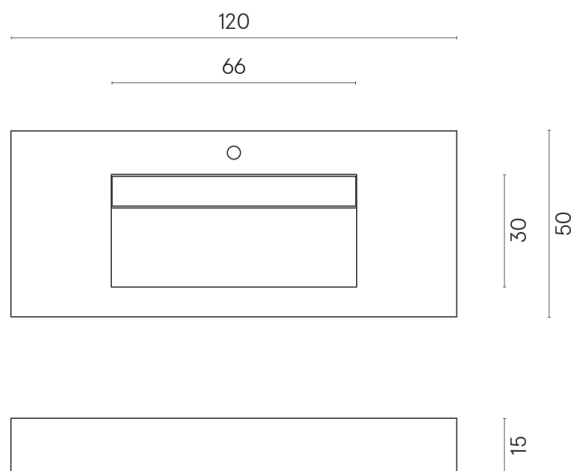

ИЗДЕЛИЕ С ВЫБРАННЫМИ ВАМИ ПАРАМЕТРАМИ.

Артикул:

620810000012

Fly Evo

Раковина 120

Облицовка изделия

Стелларис
Мадагаскар Дарк
Натуральный

Цвета и другие эстетические характеристики плитки на иллюстрациях на сайте являются ориентировочными. Перед покупкой всегда смотрите образцы вживую.