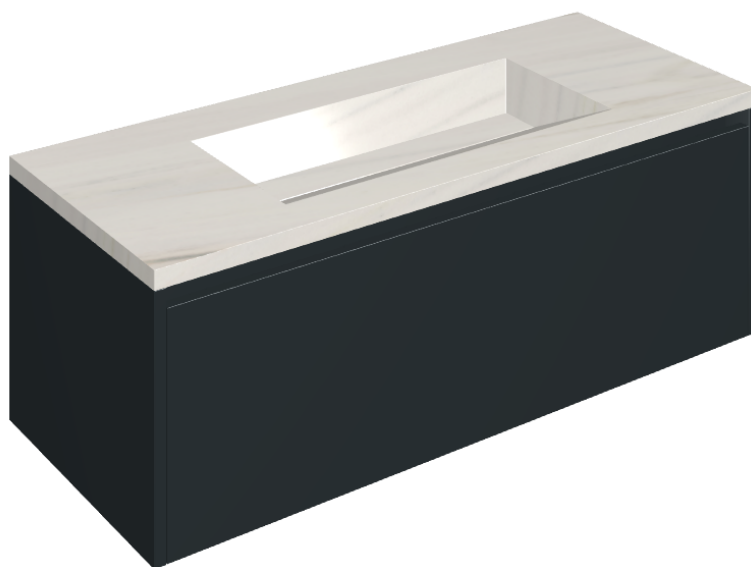

ИЗДЕЛИЕ С ВЫБРАННЫМИ ВАМИ ПАРАМЕТРАМИ.

Артикул:

620810000026

# Fly Air

Раковина 120 Black

Облицовка изделия

Шарм Экстра Лаза  
Натуральный

Цвета и другие эстетические характеристики плитки на иллюстрациях на сайте являются ориентировочными. Перед покупкой всегда смотрите образцы вживую.