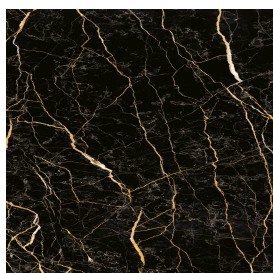

ИЗДЕЛИЕ С ВЫБРАННЫМИ ВАМИ ПАРАМЕТРАМИ.

Артикул: 620810000026

Fly Air

Раковина 120 Black

Облицовка изделия

Шарм Экстра Лоран
Натуральный

Цвета и другие эстетические характеристики плитки на иллюстрациях на сайте являются ориентировочными. Перед покупкой всегда смотрите образцы вживую.