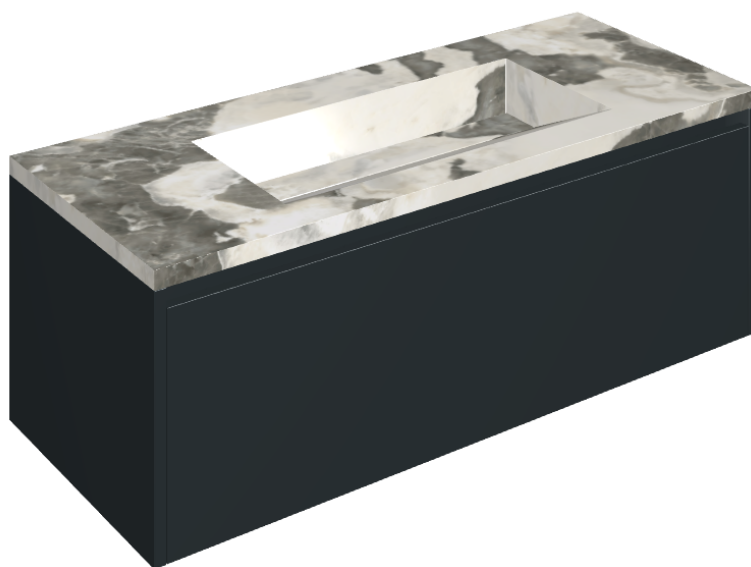

ИЗДЕЛИЕ С ВЫБРАННЫМИ ВАМИ ПАРАМЕТРАМИ.

Артикул:

620810000026

# Fly Air

Раковина 120 Black

Облицовка изделия

Стелларис Довер  
Лайт Натуральный

Цвета и другие эстетические характеристики плитки на иллюстрациях на сайте являются ориентировочными. Перед покупкой всегда смотрите образцы вживую.