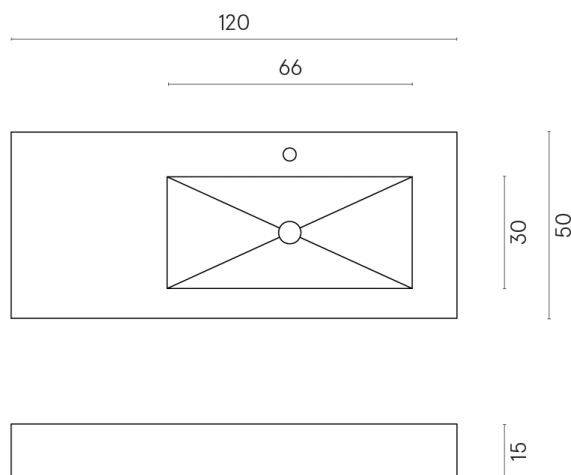

ИЗДЕЛИЕ С ВЫБРАННЫМИ ВАМИ ПАРАМЕТРАМИ.

Артикул: 620810000009

Fly

Раковина 120 Правая

Облицовка изделия
Контемпора Карбон
Патинированный

Цвета и другие эстетические характеристики плитки на иллюстрациях на сайте являются ориентировочными. Перед покупкой всегда смотрите образцы вживую.