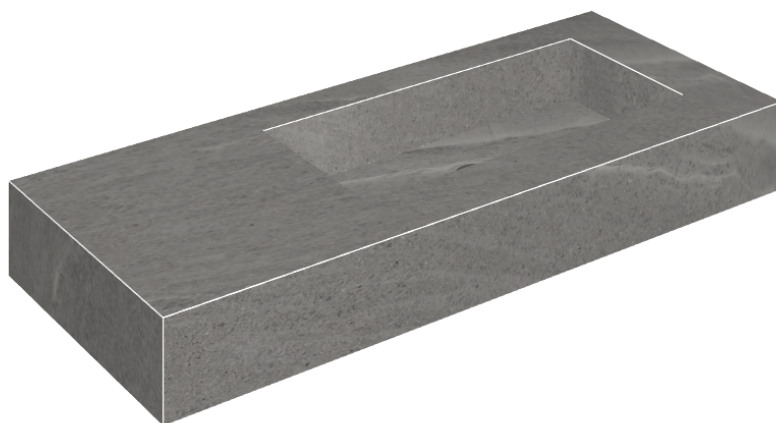

ИЗДЕЛИЕ С ВЫБРАННЫМИ ВАМИ ПАРАМЕТРАМИ.

Артикул: 620810000009

Fly

Раковина 120 Правая

Облицовка изделия
Контемпора Карбон
Патинированный

Цвета и другие эстетические характеристики плитки на иллюстрациях на сайте являются ориентировочными. Перед покупкой всегда смотрите образцы вживую.