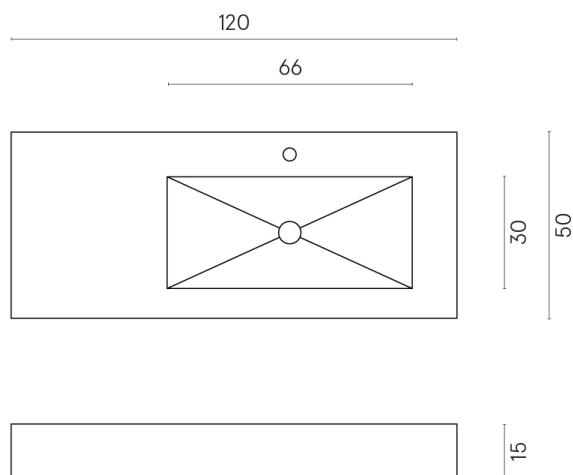

ИЗДЕЛИЕ С ВЫБРАННЫМИ ВАМИ ПАРАМЕТРАМИ.

Артикул: 620810000009

Fly

Раковина 120 Правая

Облицовка изделия

Шарм Экстра Лаза
Натуральный

Цвета и другие эстетические характеристики плитки на иллюстрациях на сайте являются ориентировочными. Перед покупкой всегда смотрите образцы вживую.