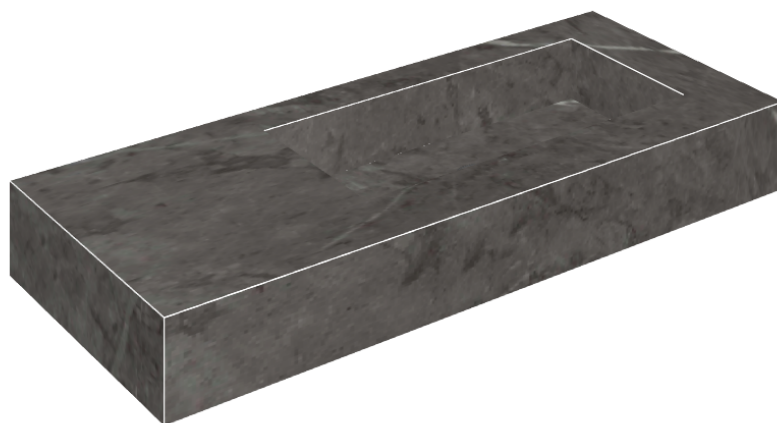

ИЗДЕЛИЕ С ВЫБРАННЫМИ ВАМИ ПАРАМЕТРАМИ.

Артикул: 620810000009

## Раковина 120 Правая

Облицовка изделия  
Шарм Эво Антрацит  
Натуральный

Цвета и другие эстетические характеристики плитки на иллюстрациях на сайте являются ориентировочными. Перед покупкой всегда смотрите образцы вживую.