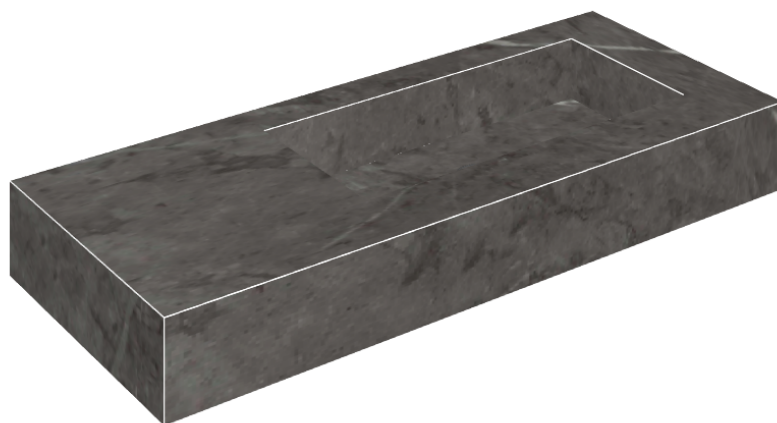

ИЗДЕЛИЕ С ВЫБРАННЫМИ ВАМИ ПАРАМЕТРАМИ.

Артикул: 620810000009

Fly

Раковина 120 Правая

Облицовка изделия
Шарм Эво Антрацит
Натуральный

Цвета и другие эстетические характеристики плитки на иллюстрациях на сайте являются ориентировочными. Перед покупкой всегда смотрите образцы вживую.