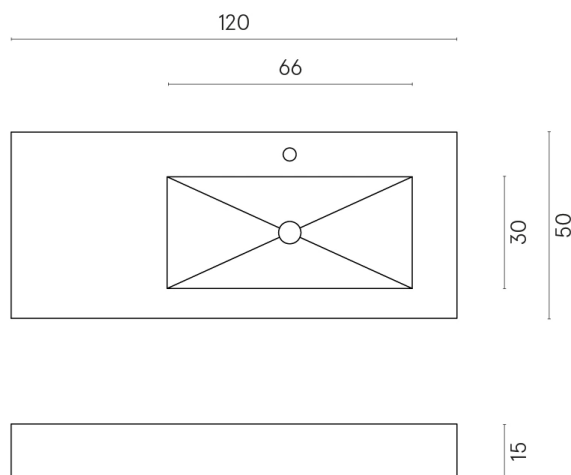

ИЗДЕЛИЕ С ВЫБРАННЫМИ ВАМИ ПАРАМЕТРАМИ.

Артикул: 620810000009

Fly

Раковина 120 Правая

Облицовка изделия

Шарм Делюкс
Бьянко
Микеланджело
Натуральный

Цвета и другие эстетические характеристики плитки на иллюстрациях на сайте являются ориентировочными. Перед покупкой всегда смотрите образцы вживую.