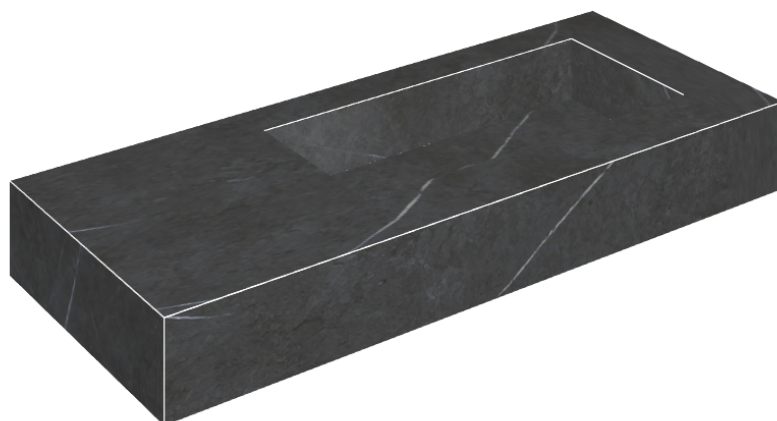

ИЗДЕЛИЕ С ВЫБРАННЫМИ ВАМИ ПАРАМЕТРАМИ.

Артикул: 620810000009

Fly

Раковина 120 Правая

Облицовка изделия

Метрополис
Имperiал Блэк
Натуральный

Цвета и другие эстетические характеристики плитки на иллюстрациях на сайте являются ориентировочными. Перед покупкой всегда смотрите образцы вживую.