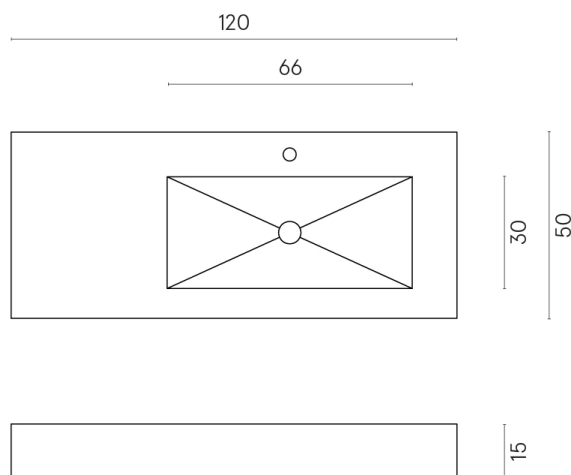

ИЗДЕЛИЕ С ВЫБРАННЫМИ ВАМИ ПАРАМЕТРАМИ.

Артикул: 620810000009

**Fly**

Раковина 120 Правая

Облицовка изделия

Континуум Полар  
Натуральный

Цвета и другие эстетические характеристики плитки на иллюстрациях на сайте являются ориентировочными. Перед покупкой всегда смотрите образцы вживую.