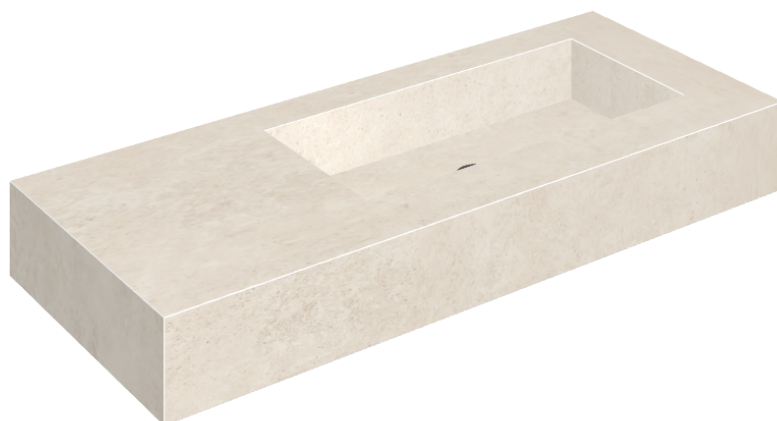

ИЗДЕЛИЕ С ВЫБРАННЫМИ ВАМИ ПАРАМЕТРАМИ.

Артикул: 620810000009

Fly

Раковина 120 Правая

Облицовка изделия

Этернум Сноу
Натуральный

Цвета и другие эстетические характеристики плитки на иллюстрациях на сайте являются ориентировочными. Перед покупкой всегда смотрите образцы вживую.