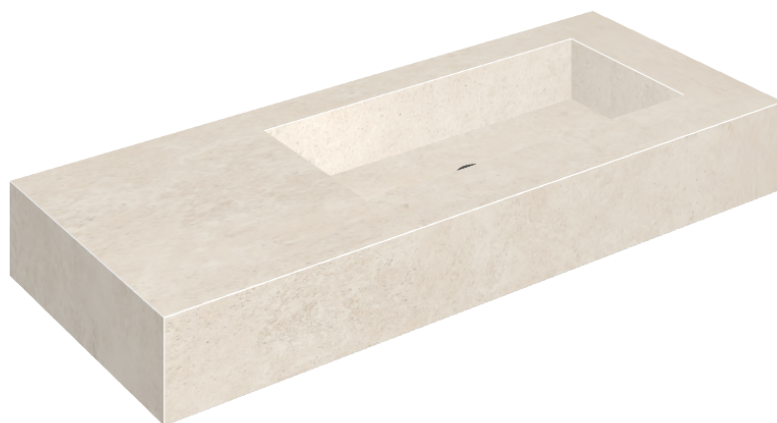

ИЗДЕЛИЕ С ВЫБРАННЫМИ ВАМИ ПАРАМЕТРАМИ.

Артикул: 620810000009

Fly

Раковина 120 Правая

Облицовка изделия

Этернум Сноу
Натуральный

Цвета и другие эстетические характеристики плитки на иллюстрациях на сайте являются ориентировочными. Перед покупкой всегда смотрите образцы вживую.