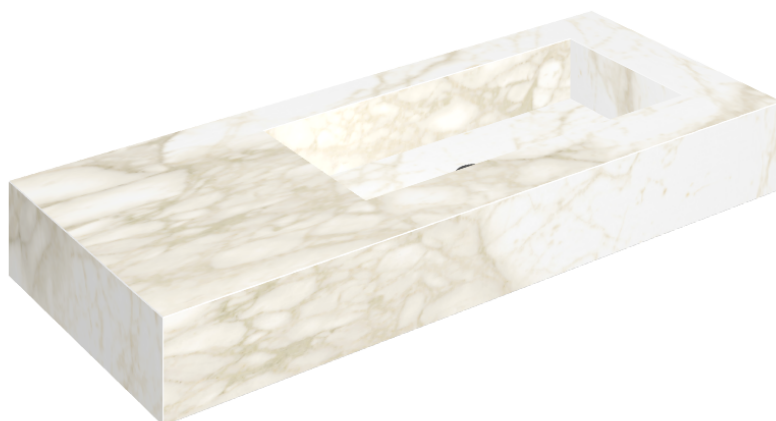

ИЗДЕЛИЕ С ВЫБРАННЫМИ ВАМИ ПАРАМЕТРАМИ.

Артикул: 620810000009

Fly

Раковина 120 Правая

Облицовка изделия

Этернум Каррара
Люкс

Цвета и другие эстетические характеристики плитки на иллюстрациях на сайте являются ориентировочными. Перед покупкой всегда смотрите образцы вживую.