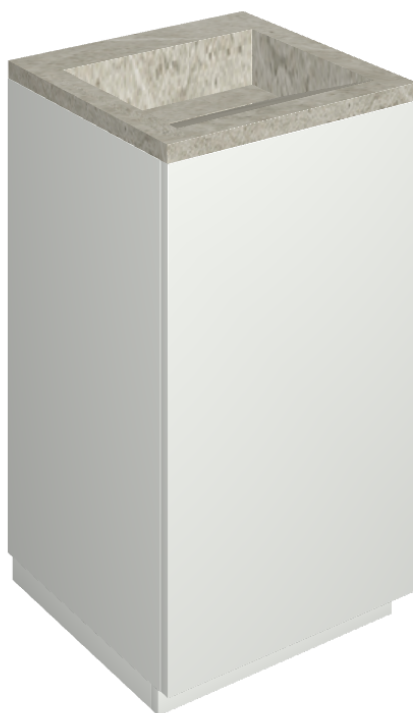

ИЗДЕЛИЕ С ВЫБРАННЫМИ ВАМИ ПАРАМЕТРАМИ.

Артикул:

620810000028

# Cube Air

Раковина 50 White

Облицовка изделия

Метрополис  
Абсолют Сильвер  
Натуральный

Цвета и другие эстетические характеристики плитки на иллюстрациях на сайте являются ориентировочными. Перед покупкой всегда смотрите образцы вживую.