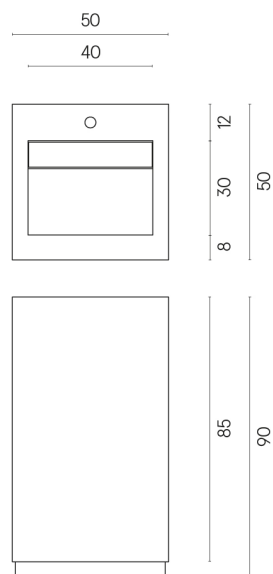

ИЗДЕЛИЕ С ВЫБРАННЫМИ ВАМИ ПАРАМЕТРАМИ.

Артикул:

620810000014

Cube Evo

Раковина 50

Облицовка изделия

Шарм Эво
Импераале
Натуральный

Цвета и другие эстетические характеристики плитки на иллюстрациях на сайте являются ориентировочными. Перед покупкой всегда смотрите образцы вживую.