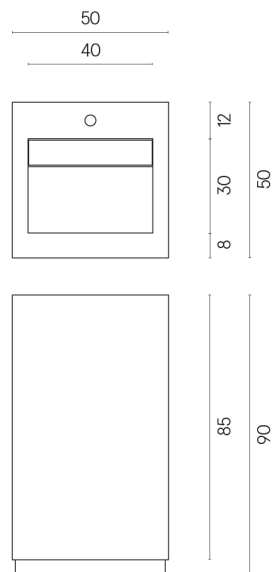

ИЗДЕЛИЕ С ВЫБРАННЫМИ ВАМИ ПАРАМЕТРАМИ.

Артикул:

620810000014

Cube Evo

Раковина 50

Облицовка изделия

Контемпора Бёрн
Патинированный

Цвета и другие эстетические характеристики плитки на иллюстрациях на сайте являются ориентировочными. Перед покупкой всегда смотрите образцы вживую.