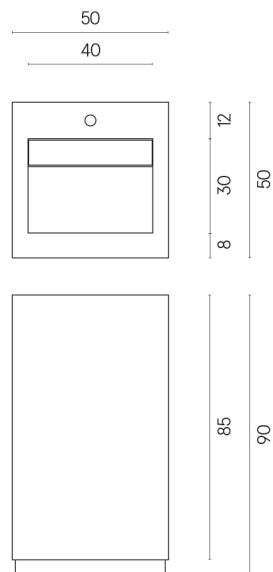

ИЗДЕЛИЕ С ВЫБРАННЫМИ ВАМИ ПАРАМЕТРАМИ.

Артикул:

620810000014

Cube Evo

Раковина 50

Облицовка изделия

Серфейс Скарлет
Патинированный

Цвета и другие эстетические характеристики плитки на иллюстрациях на сайте являются ориентировочными. Перед покупкой всегда смотрите образцы вживую.