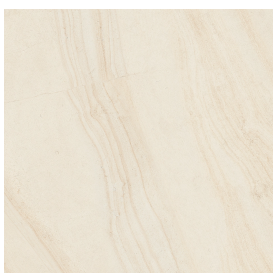

ИЗДЕЛИЕ С ВЫБРАННЫМИ ВАМИ ПАРАМЕТРАМИ.

Артикул:

620810000014

Cube Evo

Раковина 50

Облицовка изделия

Рум Уайт Стоун
Патинированный

Цвета и другие эстетические характеристики плитки на иллюстрациях на сайте являются ориентировочными. Перед покупкой всегда смотрите образцы вживую.