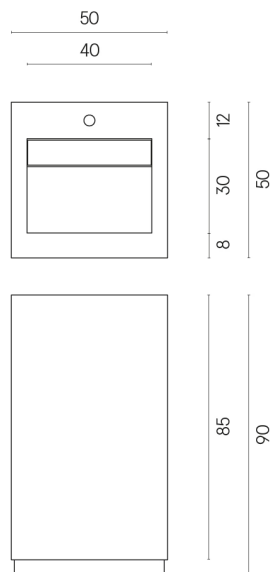

ИЗДЕЛИЕ С ВЫБРАННЫМИ ВАМИ ПАРАМЕТРАМИ.

Артикул:

620810000014

Cube Evo

Раковина 50

Облицовка изделия

Рум Беж Стоун
Патинированный

Цвета и другие эстетические характеристики плитки на иллюстрациях на сайте являются ориентировочными. Перед покупкой всегда смотрите образцы вживую.