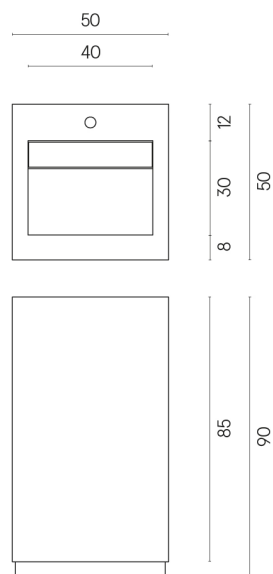

ИЗДЕЛИЕ С ВЫБРАННЫМИ ВАМИ ПАРАМЕТРАМИ.

Артикул:

620810000014

Cube Evo

Раковина 50

Облицовка изделия

Скайфолл Неро
Смеральдо
Натуральный

Цвета и другие эстетические характеристики плитки на иллюстрациях на сайте являются ориентировочными. Перед покупкой всегда смотрите образцы вживую.