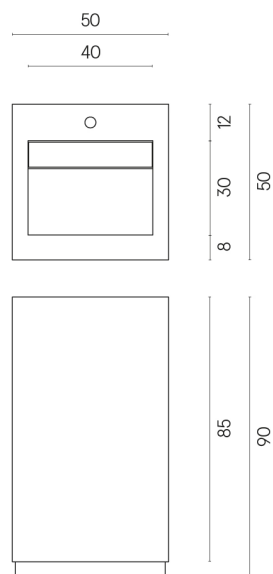

ИЗДЕЛИЕ С ВЫБРАННЫМИ ВАМИ ПАРАМЕТРАМИ.

Артикул:

620810000014

Cube Evo

Раковина 50

Облицовка изделия

Вандефул Лайф Пур
Натуральный

Цвета и другие эстетические характеристики плитки на иллюстрациях на сайте являются ориентировочными. Перед покупкой всегда смотрите образцы вживую.