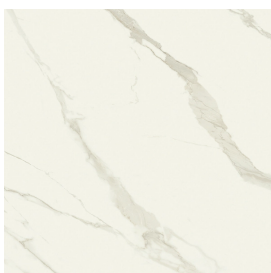

ИЗДЕЛИЕ С ВЫБРАННЫМИ ВАМИ ПАРАМЕТРАМИ.

Артикул:

620810000014

Cube Evo

Раковина 50

Облицовка изделия

Метрополис
Калакатта Голд
Натуральный

Цвета и другие эстетические характеристики плитки на иллюстрациях на сайте являются ориентировочными. Перед покупкой всегда смотрите образцы вживую.