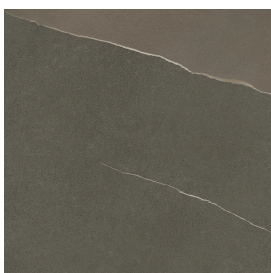

ИЗДЕЛИЕ С ВЫБРАННЫМИ ВАМИ ПАРАМЕТРАМИ.

Артикул:

620810000014

Cube Evo

Раковина 50

Облицовка изделия

Метрополис
Аркадия Браун
Натуральный

Цвета и другие эстетические характеристики плитки на иллюстрациях на сайте являются ориентировочными. Перед покупкой всегда смотрите образцы вживую.