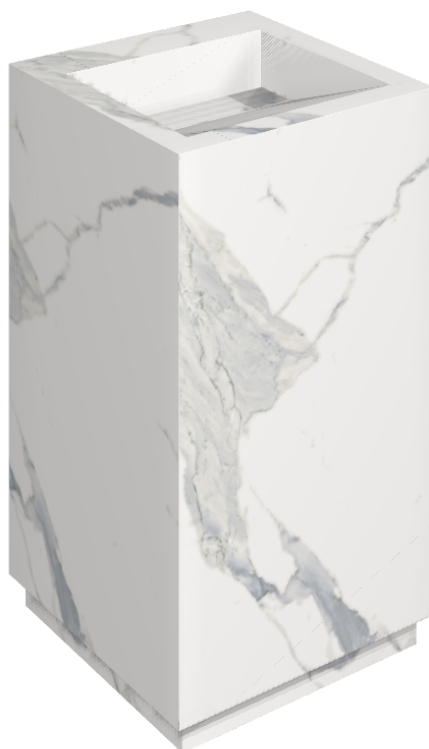

ИЗДЕЛИЕ С ВЫБРАННЫМИ ВАМИ ПАРАМЕТРАМИ.

Артикул:

620810000014

Cube Evo

Раковина 50

Облицовка изделия

Стелларис
Статуарио Уайт
Натуральный

Цвета и другие эстетические характеристики плитки на иллюстрациях на сайте являются ориентировочными. Перед покупкой всегда смотрите образцы вживую.