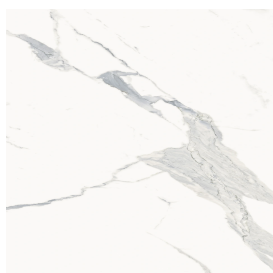

ИЗДЕЛИЕ С ВЫБРАННЫМИ ВАМИ ПАРАМЕТРАМИ.

Артикул:

620810000014

Cube Evo

Раковина 50

Облицовка изделия

Стелларис
Статуарио Уайт
Натуральный

Цвета и другие эстетические характеристики плитки на иллюстрациях на сайте являются ориентировочными. Перед покупкой всегда смотрите образцы вживую.