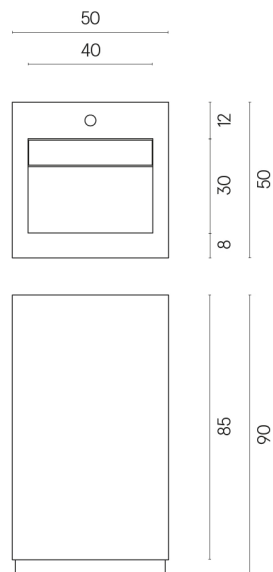

ИЗДЕЛИЕ С ВЫБРАННЫМИ ВАМИ ПАРАМЕТРАМИ.

Артикул:

620810000014

Cube Evo

Раковина 50

Облицовка изделия

Стелларис Тусканиа
Грэй Натуральный

Цвета и другие эстетические характеристики плитки на иллюстрациях на сайте являются ориентировочными. Перед покупкой всегда смотрите образцы вживую.