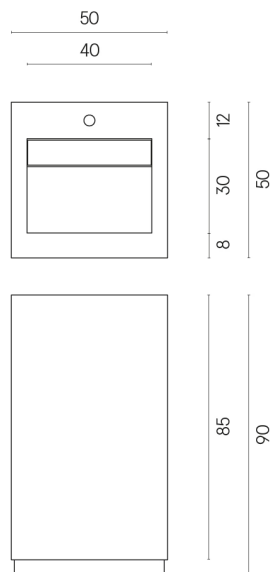

ИЗДЕЛИЕ С ВЫБРАННЫМИ ВАМИ ПАРАМЕТРАМИ.

Артикул:

620810000014

Cube Evo

Раковина 50

Облицовка изделия

Материя Магнезио
Патинированный

Цвета и другие эстетические характеристики плитки на иллюстрациях на сайте являются ориентировочными. Перед покупкой всегда смотрите образцы вживую.