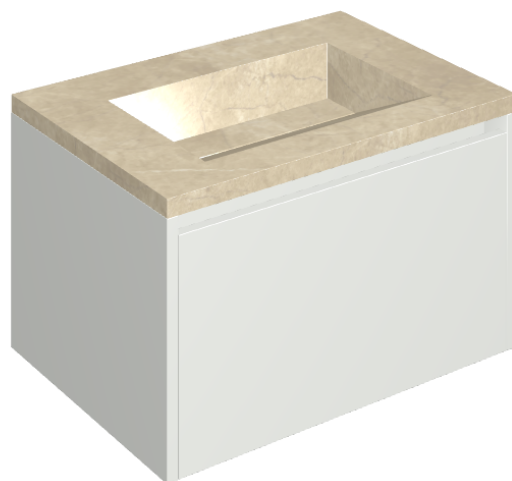

ИЗДЕЛИЕ С ВЫБРАННЫМИ ВАМИ ПАРАМЕТРАМИ.

Артикул: 620810000020

Fly Air

Раковина 70 White

Облицовка изделия

Шарм Экстра
Аркадия
Натуральный

Цвета и другие эстетические характеристики плитки на иллюстрациях на сайте являются ориентировочными. Перед покупкой всегда смотрите образцы вживую.