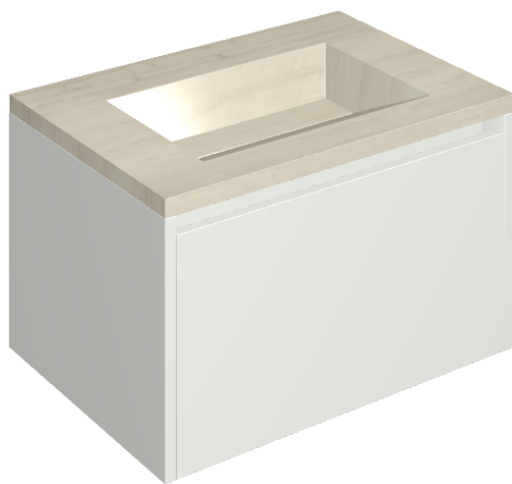

ИЗДЕЛИЕ С ВЫБРАННЫМИ ВАМИ ПАРАМЕТРАМИ.

Артикул: 620810000020

# Fly Air

Раковина 70 White

Облицовка изделия

Шарм Эдванс Силк  
Грэй  
Патинированный

Цвета и другие эстетические характеристики плитки на иллюстрациях на сайте являются ориентировочными. Перед покупкой всегда смотрите образцы вживую.