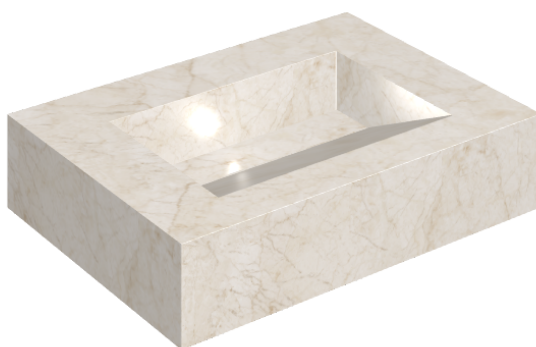

ИЗДЕЛИЕ С ВЫБРАННЫМИ ВАМИ ПАРАМЕТРАМИ.

Артикул:

620810000010

# Fly Evo

Раковина 70

Облицовка изделия

Контемпора Пур  
Патинированный

Цвета и другие эстетические характеристики плитки на иллюстрациях на сайте являются ориентировочными. Перед покупкой всегда смотрите образцы вживую.