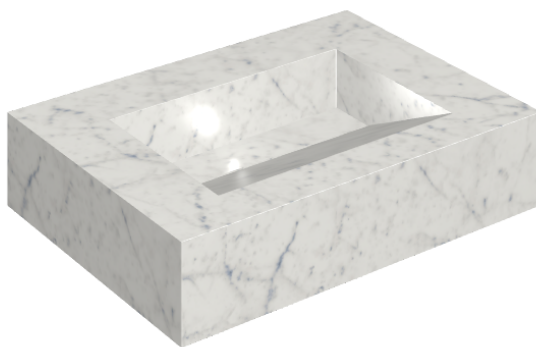

ИЗДЕЛИЕ С ВЫБРАННЫМИ ВАМИ ПАРАМЕТРАМИ.

Артикул:

620810000010

Fly Evo

Раковина 70

Облицовка изделия

Шарм Экстра
Каррара
Натуральный

Цвета и другие эстетические характеристики плитки на иллюстрациях на сайте являются ориентировочными. Перед покупкой всегда смотрите образцы вживую.