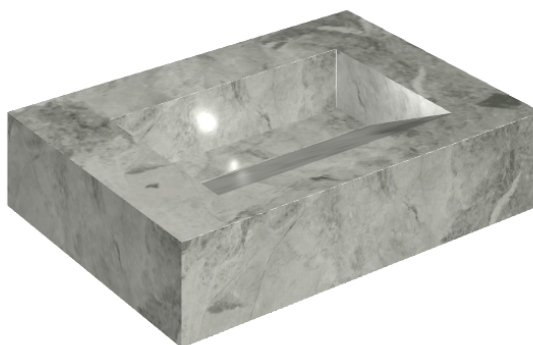

ИЗДЕЛИЕ С ВЫБРАННЫМИ ВАМИ ПАРАМЕТРАМИ.

Артикул:

620810000010

Fly Evo

Раковина 70

Облицовка изделия

Шарм Экстра
Силвер Натуральный

Цвета и другие эстетические характеристики плитки на иллюстрациях на сайте являются ориентировочными. Перед покупкой всегда смотрите образцы вживую.