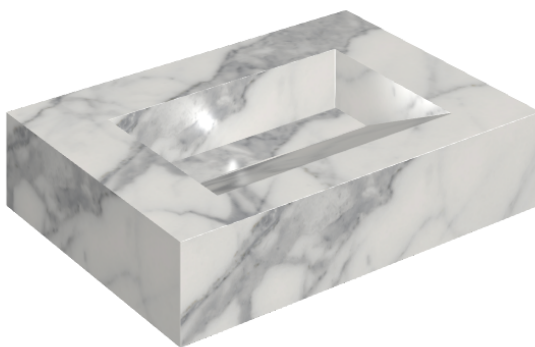

ИЗДЕЛИЕ С ВЫБРАННЫМИ ВАМИ ПАРАМЕТРАМИ.

Артикул:

620810000010

# Fly Evo

Раковина 70

Облицовка изделия

Шарм Эво Статуарио  
Натуральный

Цвета и другие эстетические характеристики плитки на иллюстрациях на сайте являются ориентировочными. Перед покупкой всегда смотрите образцы вживую.